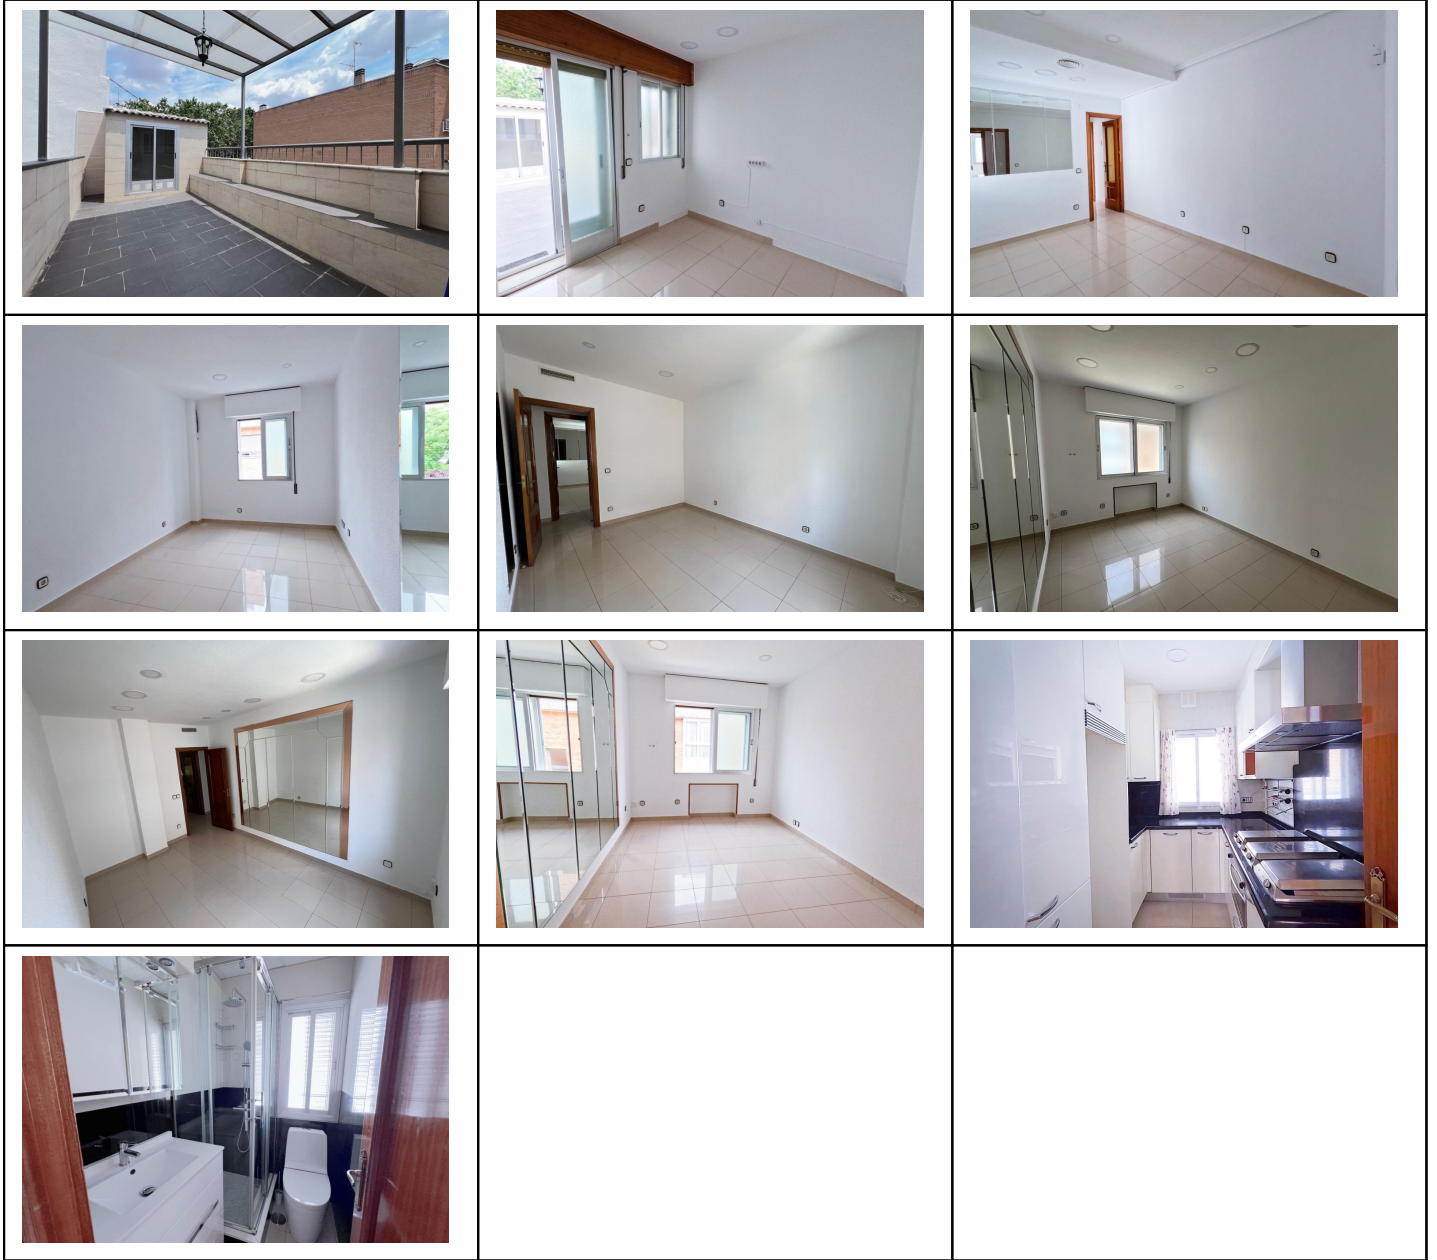

¡Póngase en contacto con nosotros!

Team RC

Teléfono: 644086143

Teléfono Movil: 644086143

Email: roberto.cea@remax.es