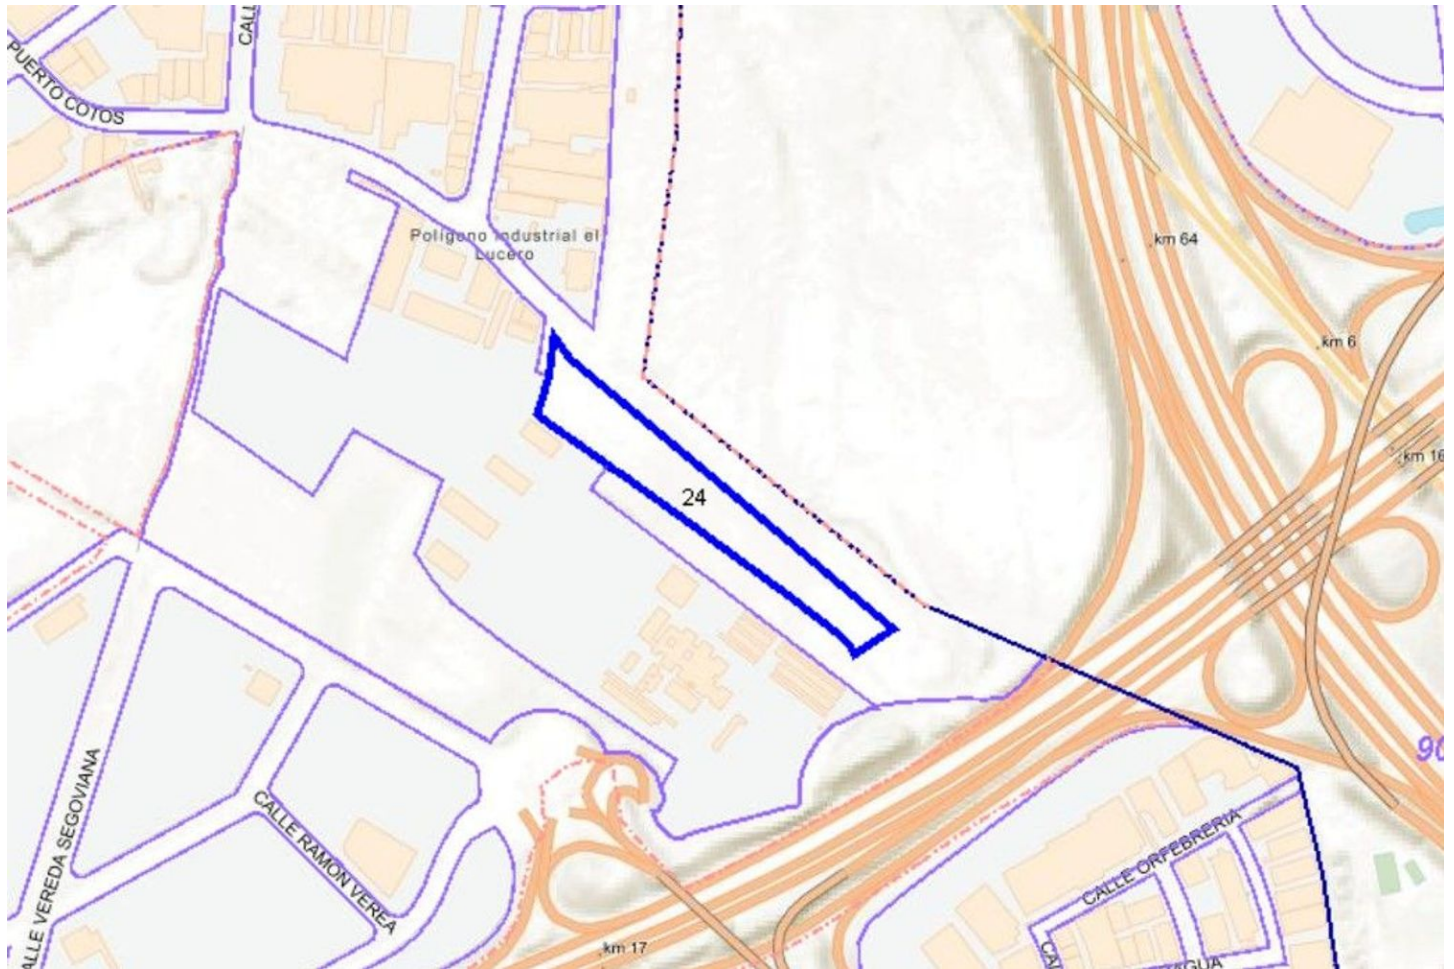

en venta en Norte - Universidad, Móstoles

Puerto Linera 2, Norte - Universidad, 28935 Móstoles, Madrid

1.540.700 €

Detalles

Dormitorios
Baños

Más información

Se vende finca urbana en Móstoles. Terreno con una superficie total de 22.010 m2 y con las siguientes características: Clase de suelo según Ley de aprobación: Suelo Urbano No Consolidado Uso predominante: Industrial. Usos compatibles: Equipamientos. Usos prohibidos: Residencial. * Excelente localización junto a la A-5 * Gran edificabilidad El terreno se sitúa próximo al Polígono industrial El Lucero y al centro de exámenes de la DGT, con rápidos accesos a la A-5 y al Hospital Universitario Rey Juan Carlos. Para más información no dudes en ponerte en contacto. No cobramos comisión al comprador.